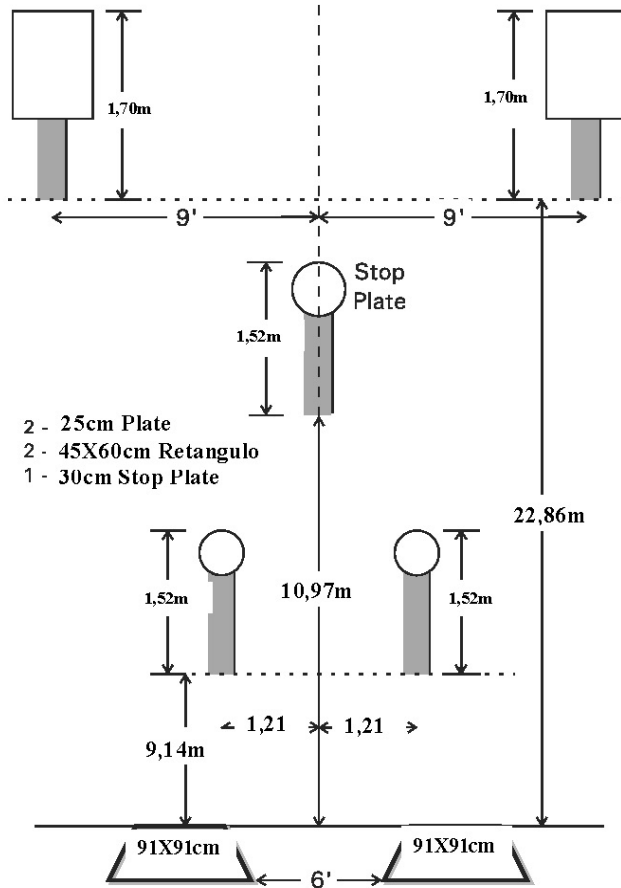

STAGE 02 – SHOWDOWN

**MATERIAIS:**

- 4,00M DE LINHA DE FALTA
- 2 PLATES REDONDOS DE 25CM DE DIÂMETRO
- 1 PLATE REDONDO DE 30CM DE DIÂMETRO (STOP PLATE), HASTE PINTADA DE VERMELHO
- 2 PLATES QUADRADOS DE 46CM X 61CM
- 5 HASTES PARA OS PLATES
- 1 HASTE DE BANDEIROLA
- CRAVOS PARA FIXAR AS HASTES

CAMPEONATO BRASILEIRO ONLINE 2024  
DESAFIO DO AÇO

STAGE 02 – EXTRA VIEWS

SHOWDOWN

CAMPEONATO BRASILEIRO ONLINE 2024  
DESAFIO DO AÇO

STAGE 03 – EXTRA VIEWS

FIVE TO GO

- 4 - 25cm Plate
- 1 - 30cm Stop Plate

CAMPEONATO BRASILEIRO ONLINE 2024  
DESAFIO DO AÇO

STAGE 04 – SMOKE & HOPE

**MATERIAIS:**

- 4,00M DE LINHA DE FALTA
- 4 PLATES QUADRADOS DE 46CM X 61CM
- 1 PLATE REDONDO DE 30CM DE DIÂMETRO (STOP PLATE), HASTE PINTADA DE VERMELHO
- 5 HASTES PARA OS PLATES
- 1 HASTE DE BANDEIROLA
- CRAVOS PARA FIXAR AS HASTES