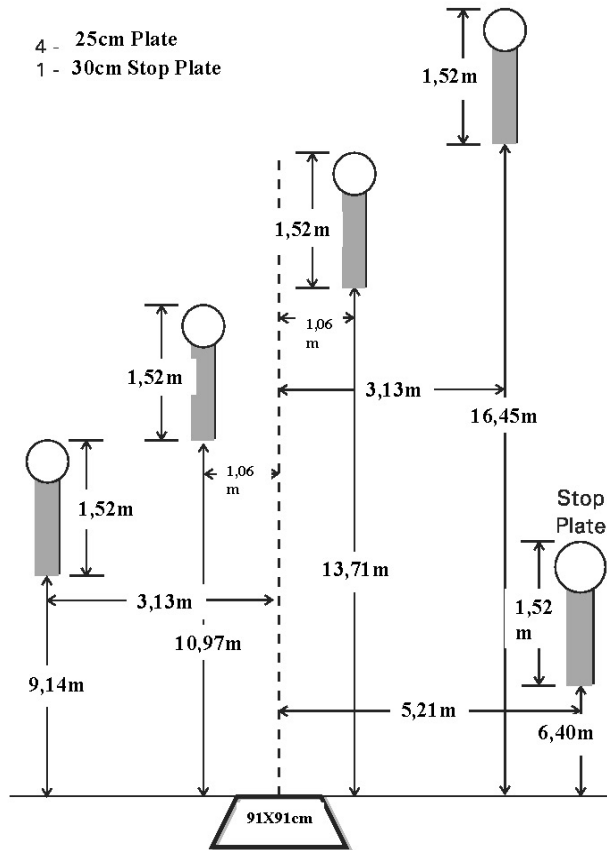

STAGE 02 – SHOWDOWN

**MATERIAIS:**

- 4,00M DE LINHA DE FALTA
- 2 PLATES REDONDOS DE 25CM DE DIÂMETRO
- 1 PLATE REDONDO DE 30CM DE DIÂMETRO (STOP PLATE), HASTE PINTADA DE VERMELHO
- 2 PLATES QUADRADOS DE 46CM X 61CM
- 5 HASTES PARA OS PLATES
- 1 HASTE DE BANDEIROLA
- CRAVOS PARA FIXAR AS HASTES

CAMPEONATO BRASILEIRO ONLINE 2024  
DESAFIO DO AÇO

STAGE 02 – EXTRA VIEWS

SHOWDOWN

CAMPEONATO BRASILEIRO ONLINE 2024  
DESAFIO DO AÇO

STAGE 03 – EXTRA VIEWS

FIVE TO GO

- 4 - 25cm Plate
- 1 - 30cm Stop Plate

CAMPEONATO BRASILEIRO ONLINE 2024  
DESAFIO DO AÇO

STAGE 04 – SMOKE & HOPE

**MATERIAIS:**

- 4,00M DE LINHA DE FALTA
- 4 PLATES QUADRADOS DE 46CM X 61CM
- 1 PLATE REDONDO DE 30CM DE DIÂMETRO (STOP PLATE), HASTE PINTADA DE VERMELHO
- 5 HASTES PARA OS PLATES
- 1 HASTE DE BANDEIROLA
- CRAVOS PARA FIXAR AS HASTES