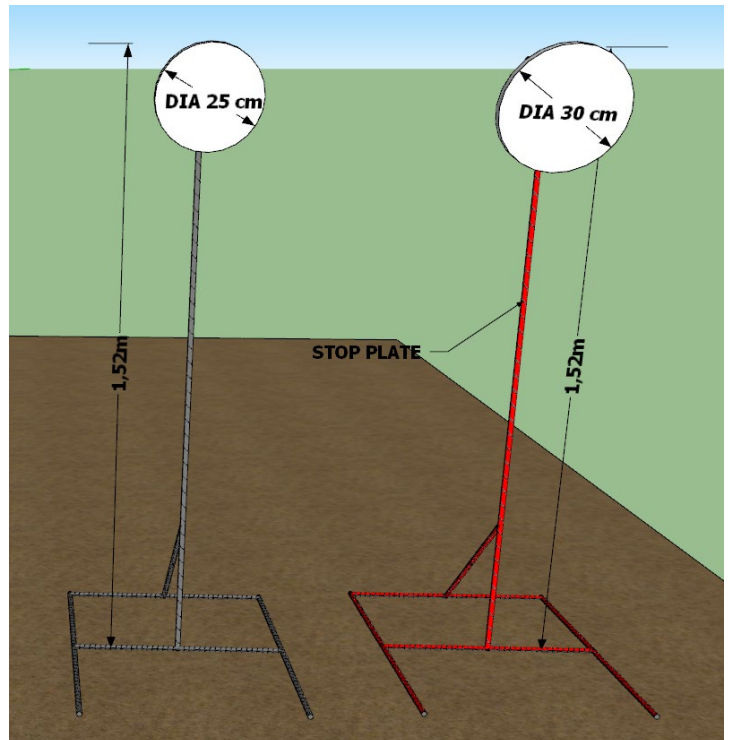

STAGE 02 – SHOWDOWN

**MATERIAIS:**

- 4,00M DE LINHA DE FALTA
- 2 PLATES REDONDOS DE 25CM DE DIÂMETRO
- 1 PLATE REDONDO DE 30CM DE DIÂMETRO (STOP PLATE), HASTE PINTADA DE VERMELHO
- 2 PLATES QUADRADOS DE 46CM X 61CM
- 5 HASTES PARA OS PLATES
- 1 HASTE DE BANDEIROLA
- CRAVOS PARA FIXAR AS HASTES

CAMPEONATO BRASILEIRO ONLINE 2024  
DESAFIO DO AÇO

STAGE 02 – EXTRA VIEWS

SHOWDOWN

CAMPEONATO BRASILEIRO ONLINE 2024  
DESAFIO DO AÇO

STAGE 03 – EXTRA VIEWS

FIVE TO GO

- 4 - 25cm Plate
- 1 - 30cm Stop Plate

CAMPEONATO BRASILEIRO ONLINE 2024  
DESAFIO DO AÇO

STAGE 04 – SMOKE & HOPE

**MATERIAIS:**

- 4,00M DE LINHA DE FALTA
- 4 PLATES QUADRADOS DE 46CM X 61CM
- 1 PLATE REDONDO DE 30CM DE DIÂMETRO (STOP PLATE), HASTE PINTADA DE VERMELHO
- 5 HASTES PARA OS PLATES
- 1 HASTE DE BANDEIROLA
- CRAVOS PARA FIXAR AS HASTES