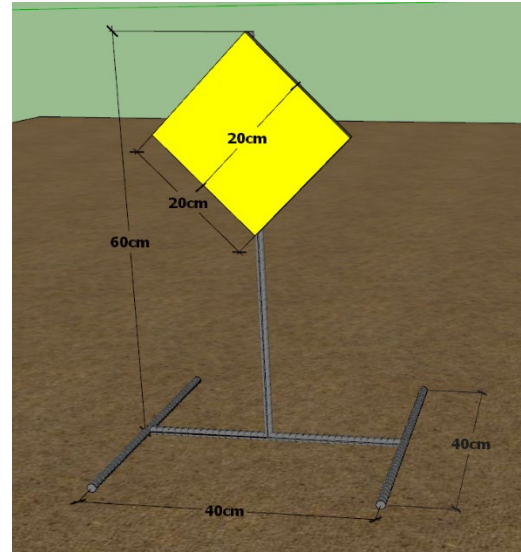

STAGE 02 – SHOWDOWN

**MATERIAIS:**

- 4,00M DE LINHA DE FALTA
- 2 PLATES REDONDOS DE 25CM DE DIÂMETRO
- 1 PLATE REDONDO DE 30CM DE DIÂMETRO (STOP PLATE), HASTE PINTADA DE VERMELHO
- 2 PLATES QUADRADOS DE 46CM X 61CM
- 5 HASTES PARA OS PLATES
- 1 HASTE DE BANDEIROLA
- CRAVOS PARA FIXAR AS HASTES

CAMPEONATO BRASILEIRO ONLINE 2024  
DESAFIO DO AÇO

STAGE 02 – EXTRA VIEWS

SHOWDOWN

CAMPEONATO BRASILEIRO ONLINE 2024  
DESAFIO DO AÇO

STAGE 03 – EXTRA VIEWS

FIVE TO GO

- 4 - 25cm Plate
- 1 - 30cm Stop Plate

CAMPEONATO BRASILEIRO ONLINE 2024  
DESAFIO DO AÇO

STAGE 04 – SMOKE & HOPE

**MATERIAIS:**

- 4,00M DE LINHA DE FALTA
- 4 PLATES QUADRADOS DE 46CM X 61CM
- 1 PLATE REDONDO DE 30CM DE DIÂMETRO (STOP PLATE), HASTE PINTADA DE VERMELHO
- 5 HASTES PARA OS PLATES
- 1 HASTE DE BANDEIROLA
- CRAVOS PARA FIXAR AS HASTES