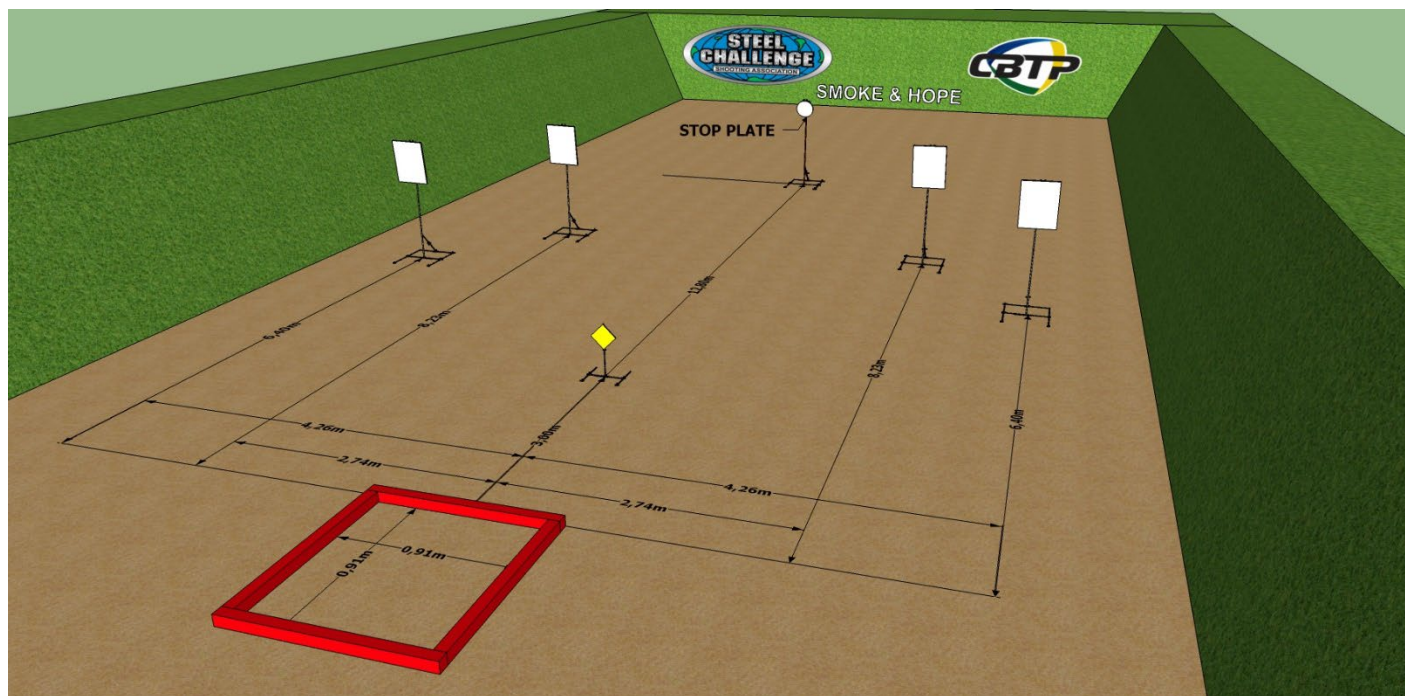

STAGE 02 – SHOWDOWN

**MATERIAIS:**

- 4,00M DE LINHA DE FALTA
- 2 PLATES REDONDOS DE 25CM DE DIÂMETRO
- 1 PLATE REDONDO DE 30CM DE DIÂMETRO (STOP PLATE), HASTE PINTADA DE VERMELHO
- 2 PLATES QUADRADOS DE 46CM X 61CM
- 5 HASTES PARA OS PLATES
- 1 HASTE DE BANDEIROLA
- CRAVOS PARA FIXAR AS HASTES

CAMPEONATO BRASILEIRO ONLINE 2024  
DESAFIO DO AÇO

STAGE 02 – EXTRA VIEWS

SHOWDOWN

CAMPEONATO BRASILEIRO ONLINE 2024  
DESAFIO DO AÇO

STAGE 03 – EXTRA VIEWS

FIVE TO GO

- 4 - 25cm Plate
- 1 - 30cm Stop Plate

CAMPEONATO BRASILEIRO ONLINE 2024  
DESAFIO DO AÇO

STAGE 04 – SMOKE & HOPE

**MATERIAIS:**

- 4,00M DE LINHA DE FALTA
- 4 PLATES QUADRADOS DE 46CM X 61CM
- 1 PLATE REDONDO DE 30CM DE DIÂMETRO (STOP PLATE), HASTE PINTADA DE VERMELHO
- 5 HASTES PARA OS PLATES
- 1 HASTE DE BANDEIROLA
- CRAVOS PARA FIXAR AS HASTES