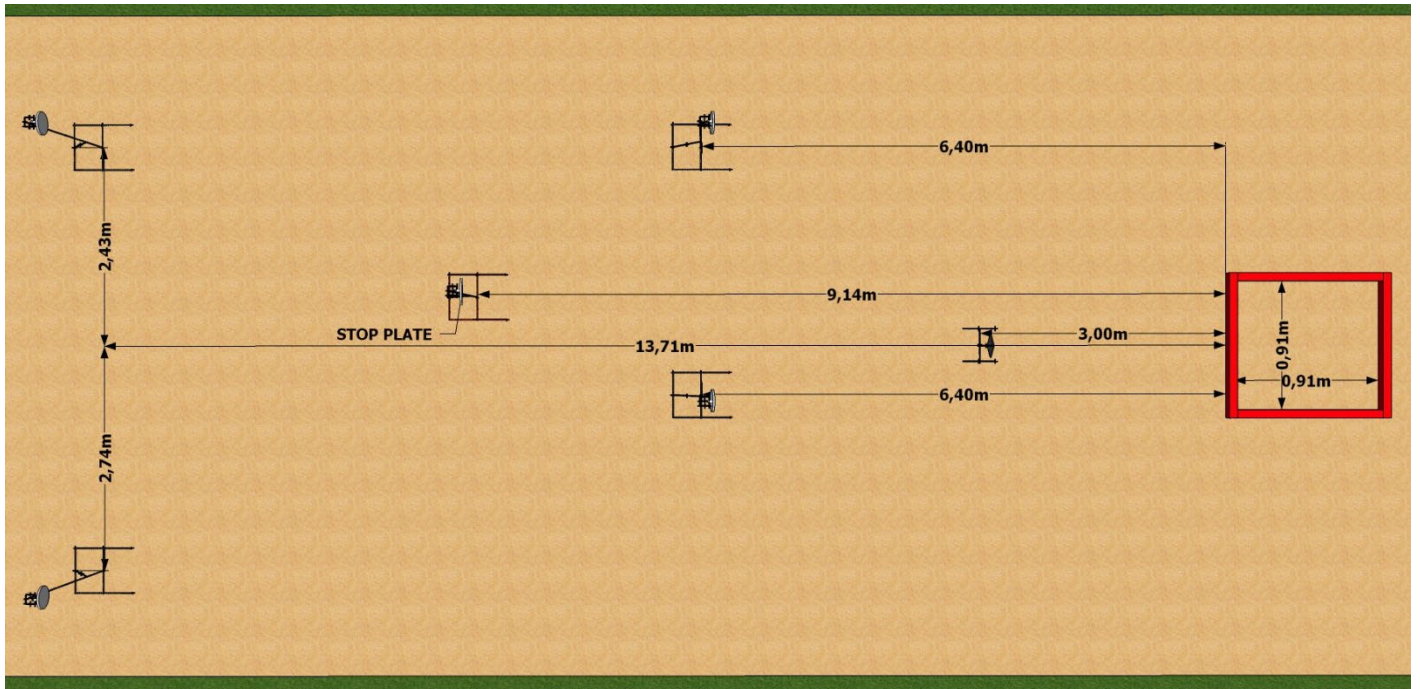

CAMPEONATO BRASILEIRO ONLINE 2024
DESAFIO DO AÇO

STAGE 01 – ROUNDABOUT