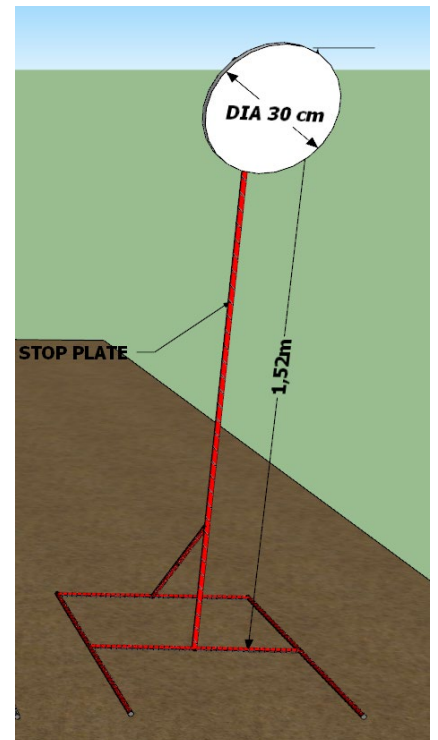

CAMPEONATO BRASILEIRO ONLINE 2024
DESAFIO DO AÇO

STAGE 01 – EXTRA VIEWS

ROUNDAABOUT