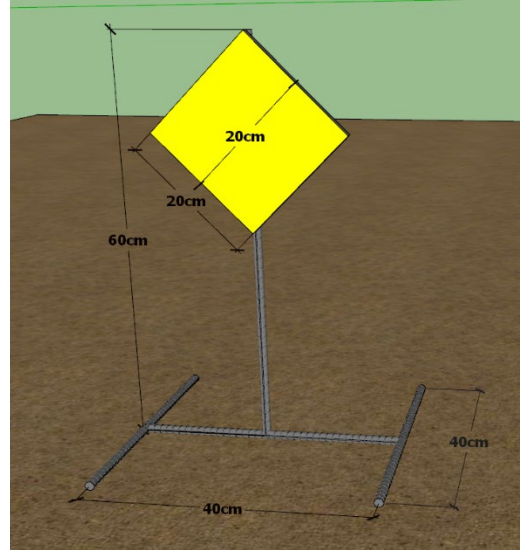

CAMPEONATO BRASILEIRO ONLINE 2024
DESAFIO DO AÇO

STAGE 01 – EXTRA VIEWS

ROUNDAABOUT