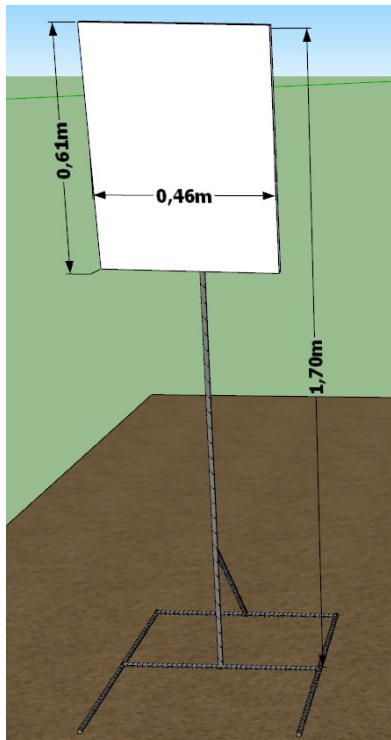

STAGE 02 – SHOWDOWN

**MATERIAIS:**

- 4,00M DE LINHA DE FALTA
- 2 PLATES REDONDOS DE 25CM DE DIÂMETRO
- 1 PLATE REDONDO DE 30CM DE DIÂMETRO (STOP PLATE), HASTE PINTADA DE VERMELHO
- 2 PLATES QUADRADOS DE 46CM X 61CM
- 5 HASTES PARA OS PLATES
- 1 HASTE DE BANDEIROLA
- CRAVOS PARA FIXAR AS HASTES

CAMPEONATO BRASILEIRO ONLINE 2024  
DESAFIO DO AÇO

STAGE 02 – EXTRA VIEWS

SHOWDOWN

CAMPEONATO BRASILEIRO ONLINE 2024  
DESAFIO DO AÇO

STAGE 03 – EXTRA VIEWS

FIVE TO GO

- 4 - 25cm Plate
- 1 - 30cm Stop Plate

CAMPEONATO BRASILEIRO ONLINE 2024  
DESAFIO DO AÇO

STAGE 04 – SMOKE & HOPE

**MATERIAIS:**

- 4,00M DE LINHA DE FALTA
- 4 PLATES QUADRADOS DE 46CM X 61CM
- 1 PLATE REDONDO DE 30CM DE DIÂMETRO (STOP PLATE), HASTE PINTADA DE VERMELHO
- 5 HASTES PARA OS PLATES
- 1 HASTE DE BANDEIROLA
- CRAVOS PARA FIXAR AS HASTES