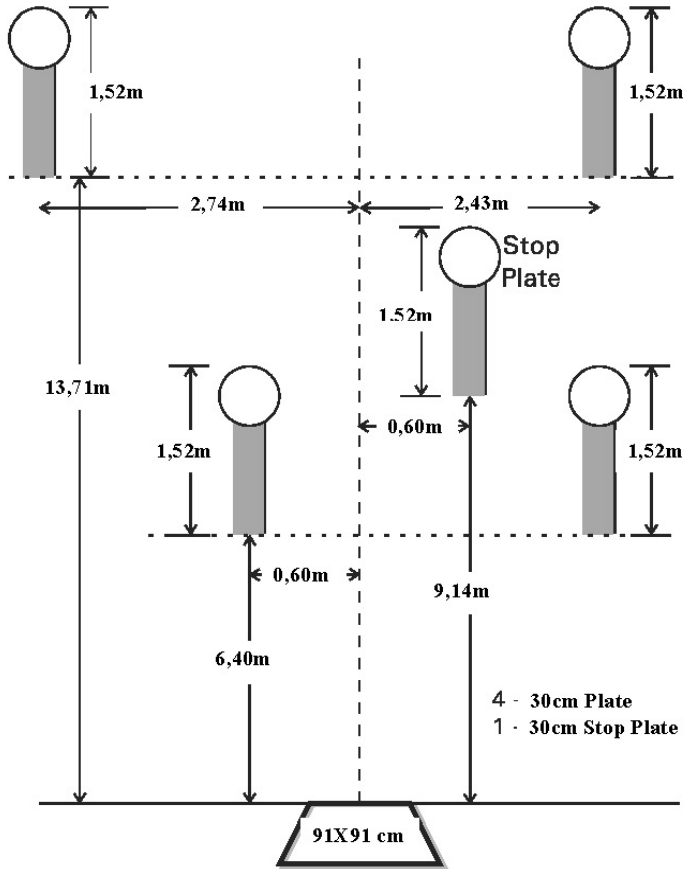

CAMPEONATO BRASILEIRO ONLINE 2024
DESAFIO DO AÇO

STAGE 01 – EXTRA VIEWS

ROUNDAABOUT