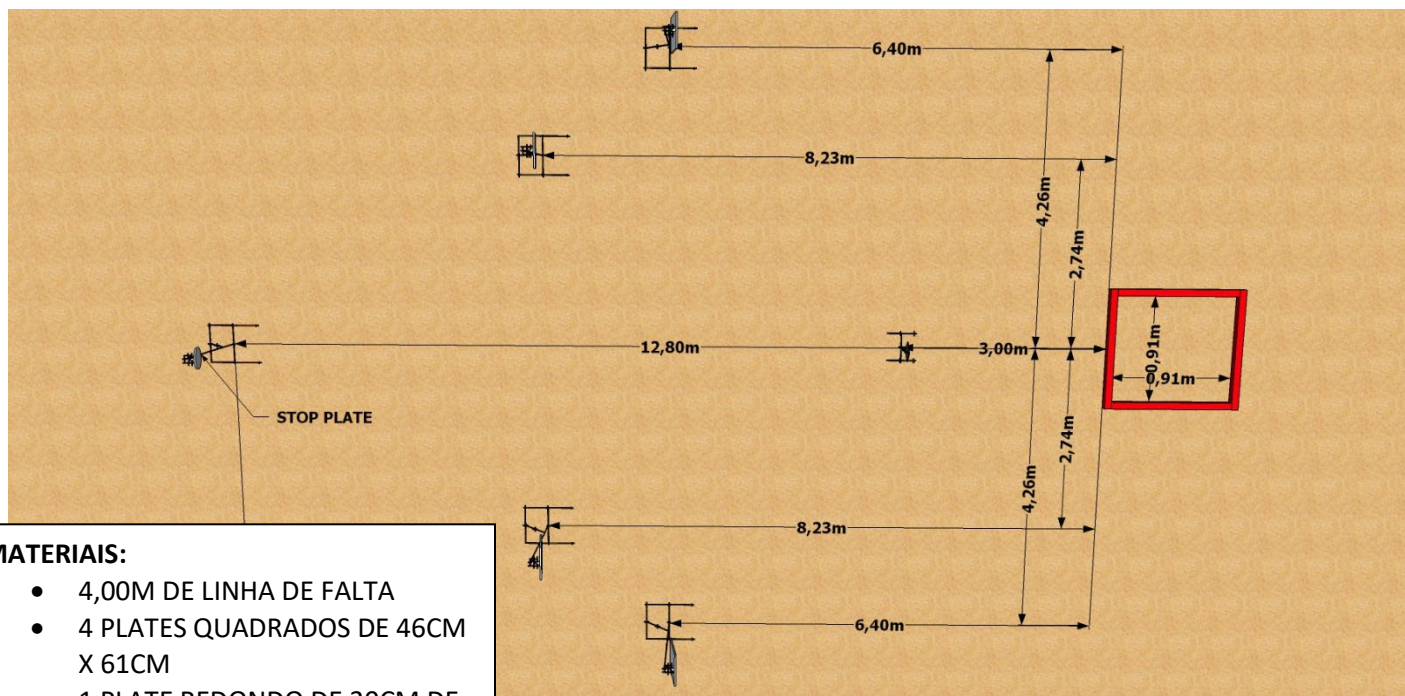

STAGE 02 – SHOWDOWN

**MATERIAIS:**

- 4,00M DE LINHA DE FALTA
- 2 PLATES REDONDOS DE 25CM DE DIÂMETRO
- 1 PLATE REDONDO DE 30CM DE DIÂMETRO (STOP PLATE), HASTE PINTADA DE VERMELHO
- 2 PLATES QUADRADOS DE 46CM X 61CM
- 5 HASTES PARA OS PLATES
- 1 HASTE DE BANDEIROLA
- CRAVOS PARA FIXAR AS HASTES

CAMPEONATO BRASILEIRO ONLINE 2024  
DESAFIO DO AÇO

STAGE 04 – SMOKE & HOPE

**MATERIAIS:**

- 4,00M DE LINHA DE FALTA
- 4 PLATES QUADRADOS DE 46CM X 61CM
- 1 PLATE REDONDO DE 30CM DE DIÂMETRO (STOP PLATE), HASTE PINTADA DE VERMELHO
- 5 HASTES PARA OS PLATES
- 1 HASTE DE BANDEIROLA
- CRAVOS PARA FIXAR AS HASTES