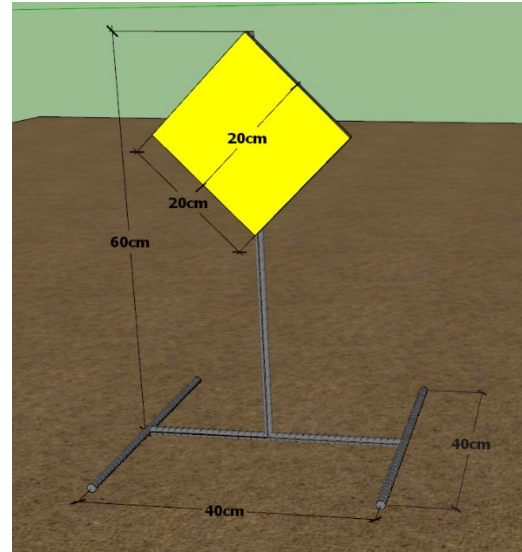

STAGE 02 – SHOWDOWN

**MATERIAIS:**

- 4,00M DE LINHA DE FALTA
- 2 PLATES REDONDOS DE 25CM DE DIÂMETRO
- 1 PLATE REDONDO DE 30CM DE DIÂMETRO (STOP PLATE), HASTE PINTADA DE VERMELHO
- 2 PLATES QUADRADOS DE 46CM X 61CM
- 5 HASTES PARA OS PLATES
- 1 HASTE DE BANDEIROLA
- CRAVOS PARA FIXAR AS HASTES

CAMPEONATO BRASILEIRO ONLINE 2024  
DESAFIO DO AÇO

STAGE 02 – EXTRA VIEWS

SHOWDOWN

CAMPEONATO BRASILEIRO ONLINE 2024  
DESAFIO DO AÇO

STAGE 03 – EXTRA VIEWS

FIVE TO GO

- 4 - 25cm Plate
- 1 - 30cm Stop Plate

CAMPEONATO BRASILEIRO ONLINE 2024  
DESAFIO DO AÇO

STAGE 04 – SMOKE & HOPE

**MATERIAIS:**

- 4,00M DE LINHA DE FALTA
- 4 PLATES QUADRADOS DE 46CM X 61CM
- 1 PLATE REDONDO DE 30CM DE DIÂMETRO (STOP PLATE), HASTE PINTADA DE VERMELHO
- 5 HASTES PARA OS PLATES
- 1 HASTE DE BANDEIROLA
- CRAVOS PARA FIXAR AS HASTES