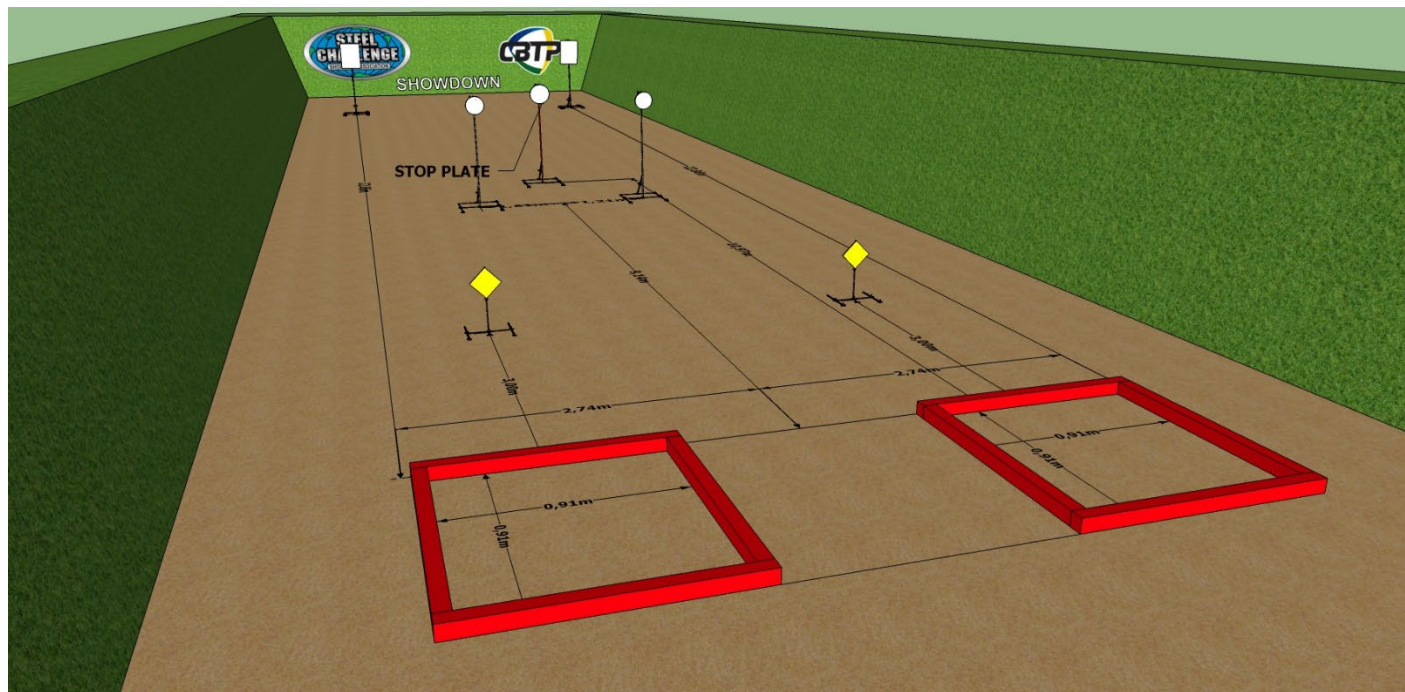

CAMPEONATO BRASILEIRO ONLINE 2024  
DESAFIO DO AÇO

STAGE 01 – ROUNDABOUT

CAMPEONATO BRASILEIRO ONLINE 2024  
DESAFIO DO AÇO

STAGE 01 – EXTRA VIEWS

ROUNDAABOUT

CAMPEONATO BRASILEIRO ONLINE 2024  
DESAFIO DO AÇO

STAGE 02 – SHOWDOWN

**MATERIAIS:**

- 4,00M DE LINHA DE FALTA
- 2 PLATES REDONDOS DE 25CM DE DIÂMETRO
- 1 PLATE REDONDO DE 30CM DE DIÂMETRO (STOP PLATE), HASTE PINTADA DE VERMELHO
- 2 PLATES QUADRADOS DE 46CM X 61CM
- 5 HASTES PARA OS PLATES
- 1 HASTE DE BANDEIROLA
- CRAVOS PARA FIXAR AS HASTES

CAMPEONATO BRASILEIRO ONLINE 2024  
DESAFIO DO AÇO

STAGE 02 – EXTRA VIEWS

SHOWDOWN

CAMPEONATO BRASILEIRO ONLINE 2024  
DESAFIO DO AÇO

STAGE 03 – EXTRA VIEWS

FIVE TO GO

- 4 - 25cm Plate
- 1 - 30cm Stop Plate

CAMPEONATO BRASILEIRO ONLINE 2024  
DESAFIO DO AÇO

STAGE 04 – SMOKE & HOPE

**MATERIAIS:**

- 4,00M DE LINHA DE FALTA
- 4 PLATES QUADRADOS DE 46CM X 61CM
- 1 PLATE REDONDO DE 30CM DE DIÂMETRO (STOP PLATE), HASTE PINTADA DE VERMELHO
- 5 HASTES PARA OS PLATES
- 1 HASTE DE BANDEIROLA
- CRAVOS PARA FIXAR AS HASTES