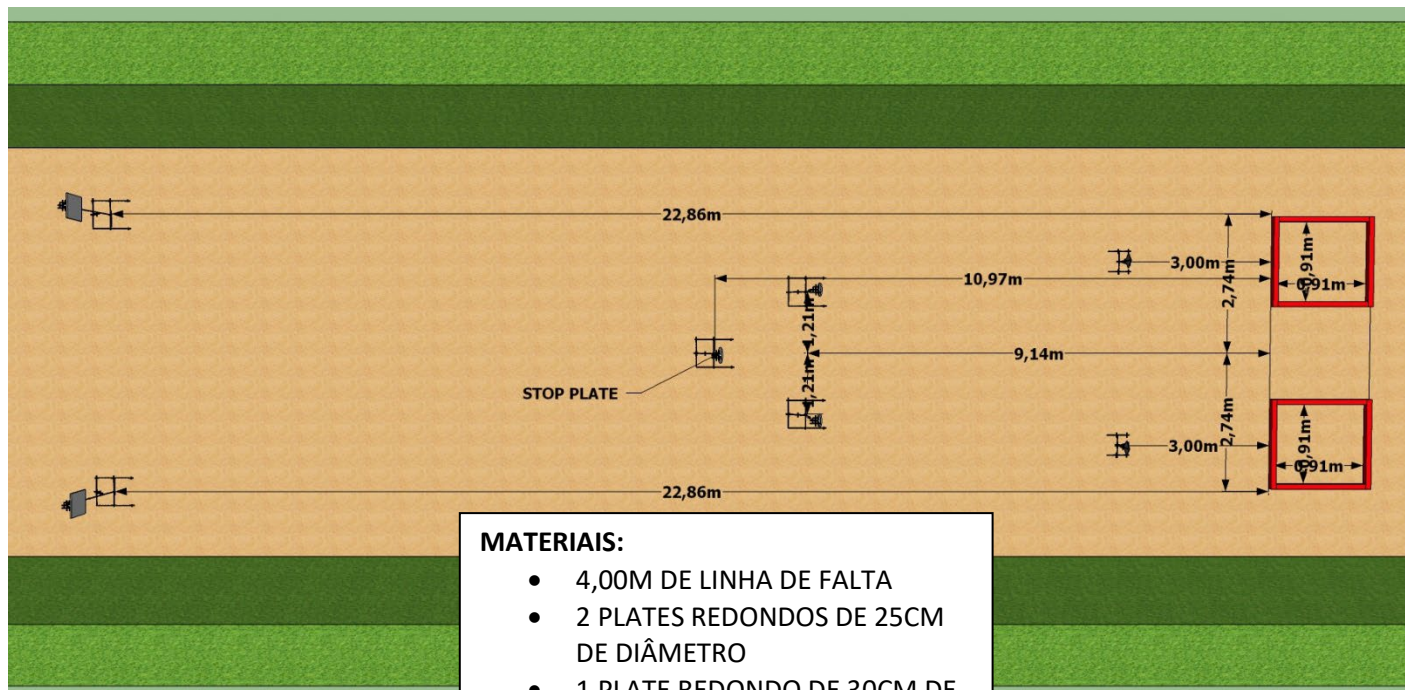

CAMPEONATO BRASILEIRO ONLINE 2024  
DESAFIO DO AÇO

STAGE 01 – ROUNDABOUT

CAMPEONATO BRASILEIRO ONLINE 2024  
DESAFIO DO AÇO

STAGE 01 – EXTRA VIEWS

ROUNDAABOUT

CAMPEONATO BRASILEIRO ONLINE 2024  
DESAFIO DO AÇO

STAGE 02 – SHOWDOWN

**MATERIAIS:**

- 4,00M DE LINHA DE FALTA
- 2 PLATES REDONDOS DE 25CM DE DIÂMETRO
- 1 PLATE REDONDO DE 30CM DE DIÂMETRO (STOP PLATE), HASTE PINTADA DE VERMELHO
- 2 PLATES QUADRADOS DE 46CM X 61CM
- 5 HASTES PARA OS PLATES
- 1 HASTE DE BANDEIROLA
- CRAVOS PARA FIXAR AS HASTES

CAMPEONATO BRASILEIRO ONLINE 2024  
DESAFIO DO AÇO

STAGE 02 – EXTRA VIEWS

SHOWDOWN

CAMPEONATO BRASILEIRO ONLINE 2024  
DESAFIO DO AÇO

STAGE 03 – EXTRA VIEWS

FIVE TO GO

- 4 - 25cm Plate
- 1 - 30cm Stop Plate

CAMPEONATO BRASILEIRO ONLINE 2024  
DESAFIO DO AÇO

STAGE 04 – SMOKE & HOPE

**MATERIAIS:**

- 4,00M DE LINHA DE FALTA
- 4 PLATES QUADRADOS DE 46CM X 61CM
- 1 PLATE REDONDO DE 30CM DE DIÂMETRO (STOP PLATE), HASTE PINTADA DE VERMELHO
- 5 HASTES PARA OS PLATES
- 1 HASTE DE BANDEIROLA
- CRAVOS PARA FIXAR AS HASTES